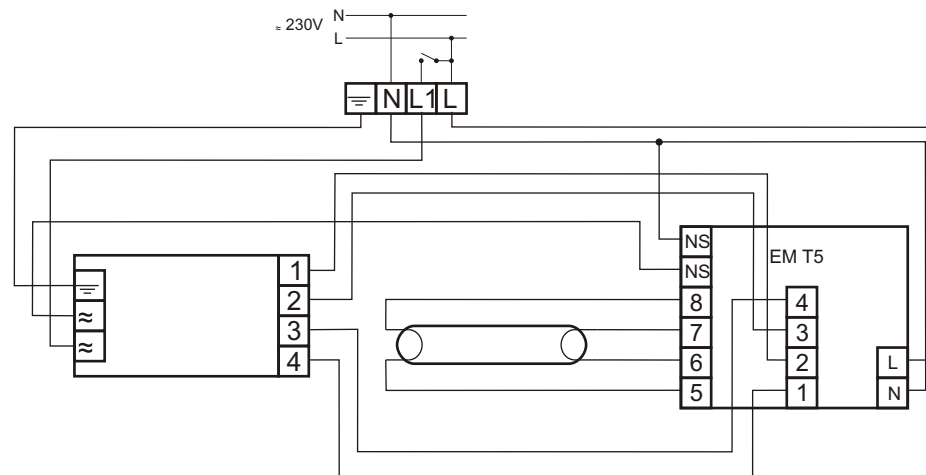

# HF-Performer Intelligent 1 14/21/24/39 TL5 EII 220-240V

MODUŁ AWARYJNY	EM SLIM TL5
OBSŁUGIWANE ŚWIETŁÓWKI	T5: 14, 21, 24, 39W